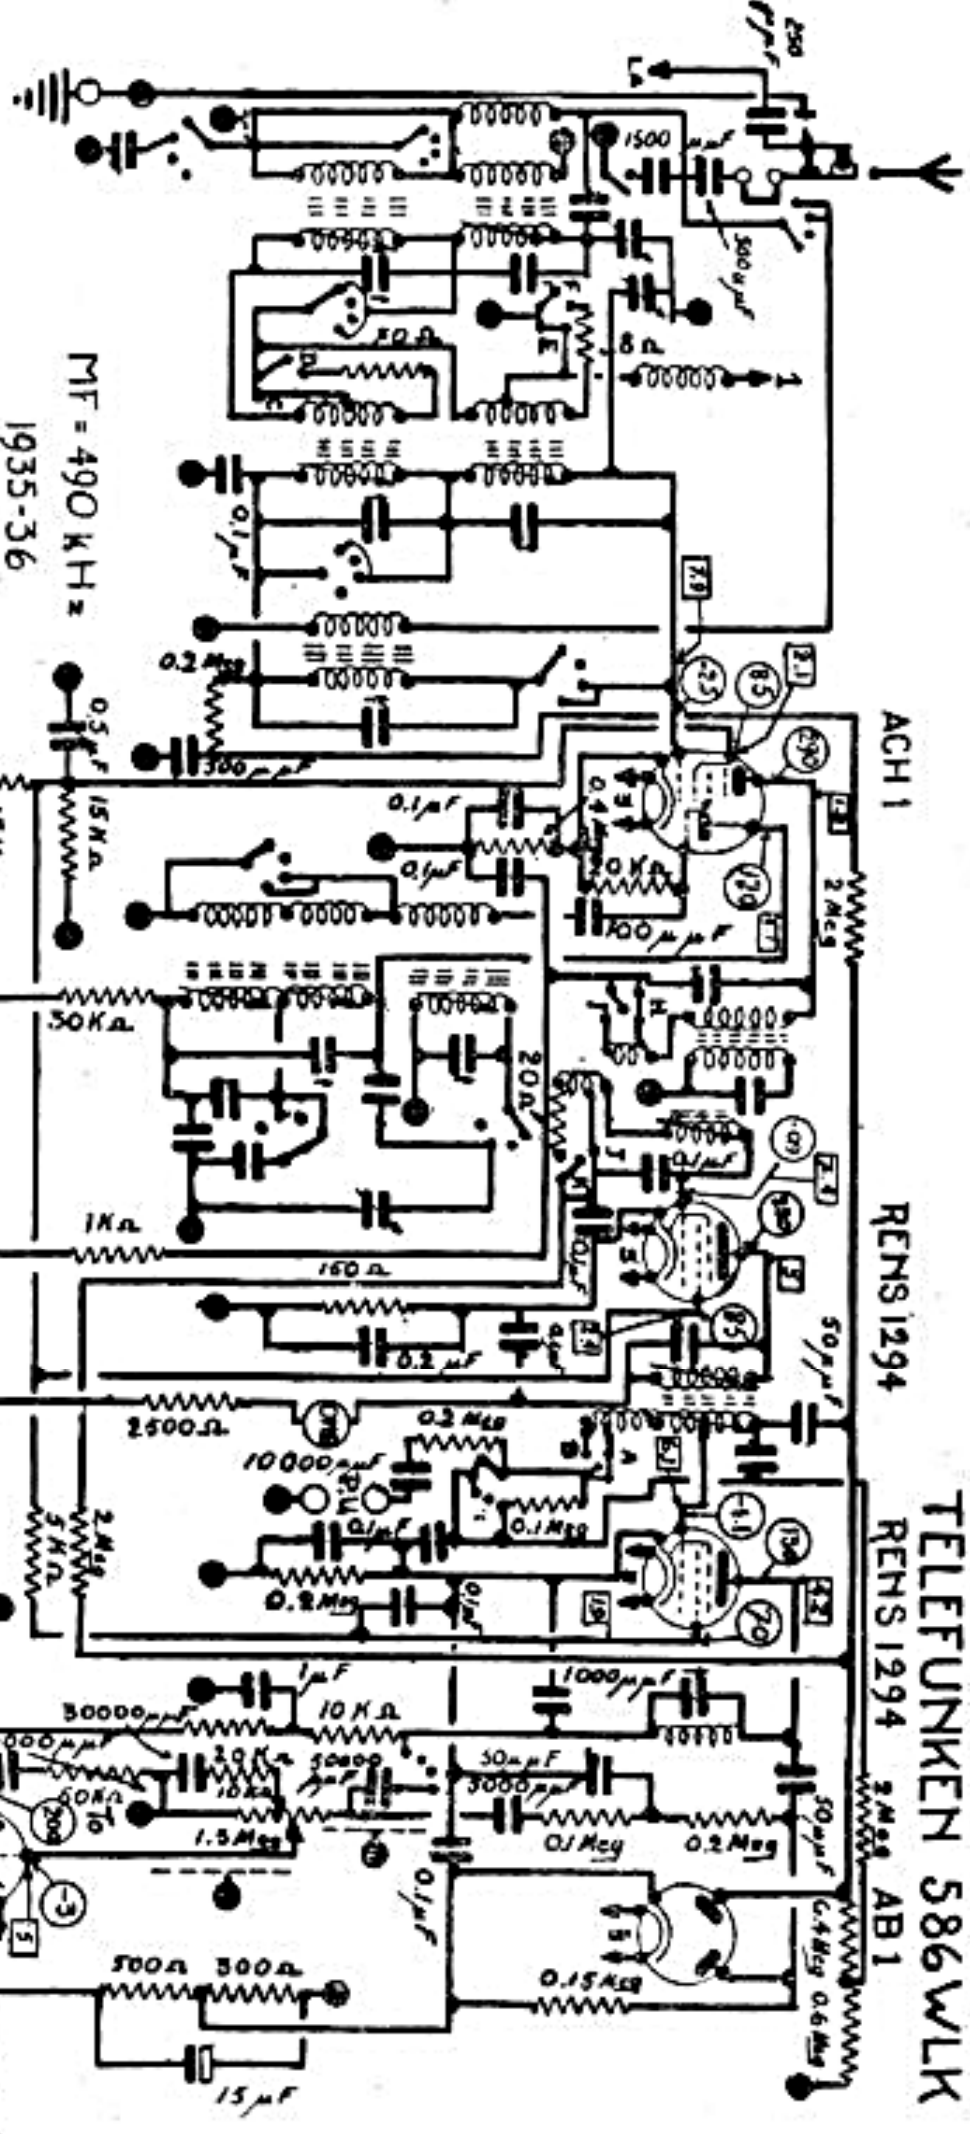

ACH 1

RENS 1294

TELEFUNKEN 586 WLK
RENS 1294 AB 1

MF = 490 KHz
1935-36

SELECT

	A	B	C	D	E	F	H	I	J	K
Max	X	X	X	X	X	X	X	X	X	X
Norm	X	X	X	X	X	X	X	X	X	X
Min	X	X	X	X	X	X	X	X	X	X